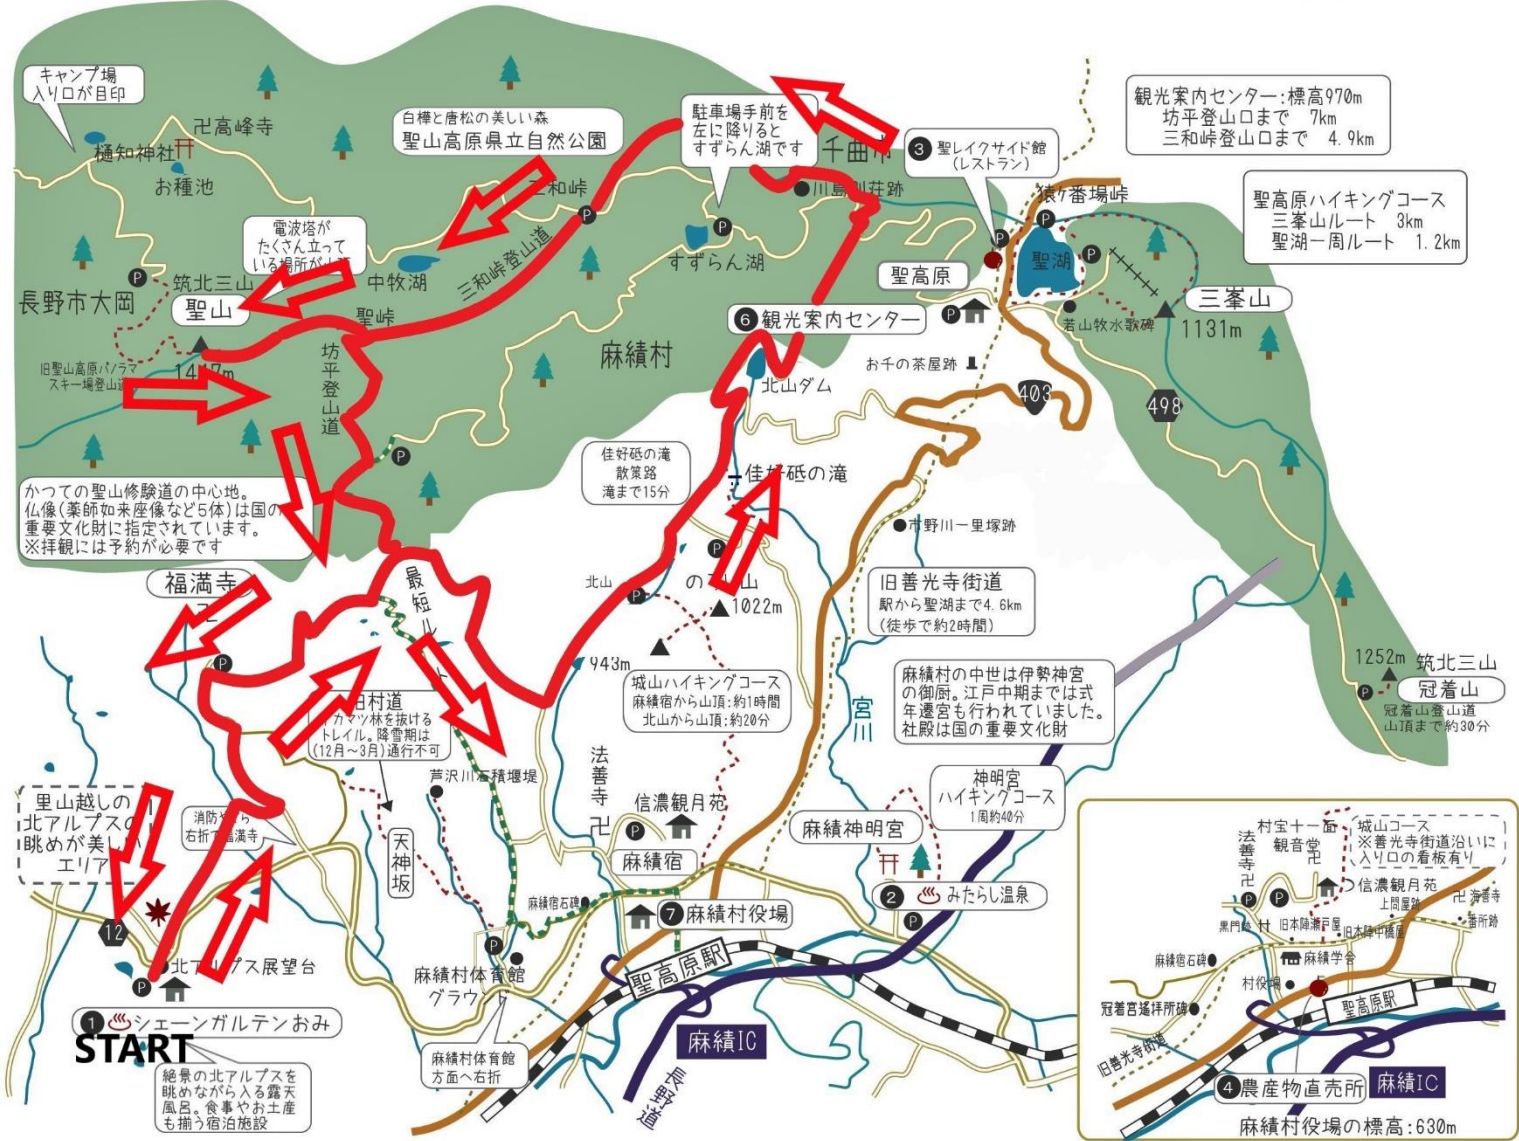

第2回 ALTRA 信州聖山天空スカイラン

コース

聖山山頂付近詳細

- ① シエーンガルテンおみ
0263-67-2800
- ② みたらし温泉
0263-67-3212
- ③ 聖レイクサイド館 (レストラン)
0263-67-3511
- ④ 農産物直売所「あさつゆ」
0263-67-2209
- ⑥ 聖高原観光案内センター
0263-67-2133
- ⑦ 麻績村役場
0263-67-3001

麻績村役場から坊平登山口まで5.4km
(最短ルート使用で徒歩約90分)