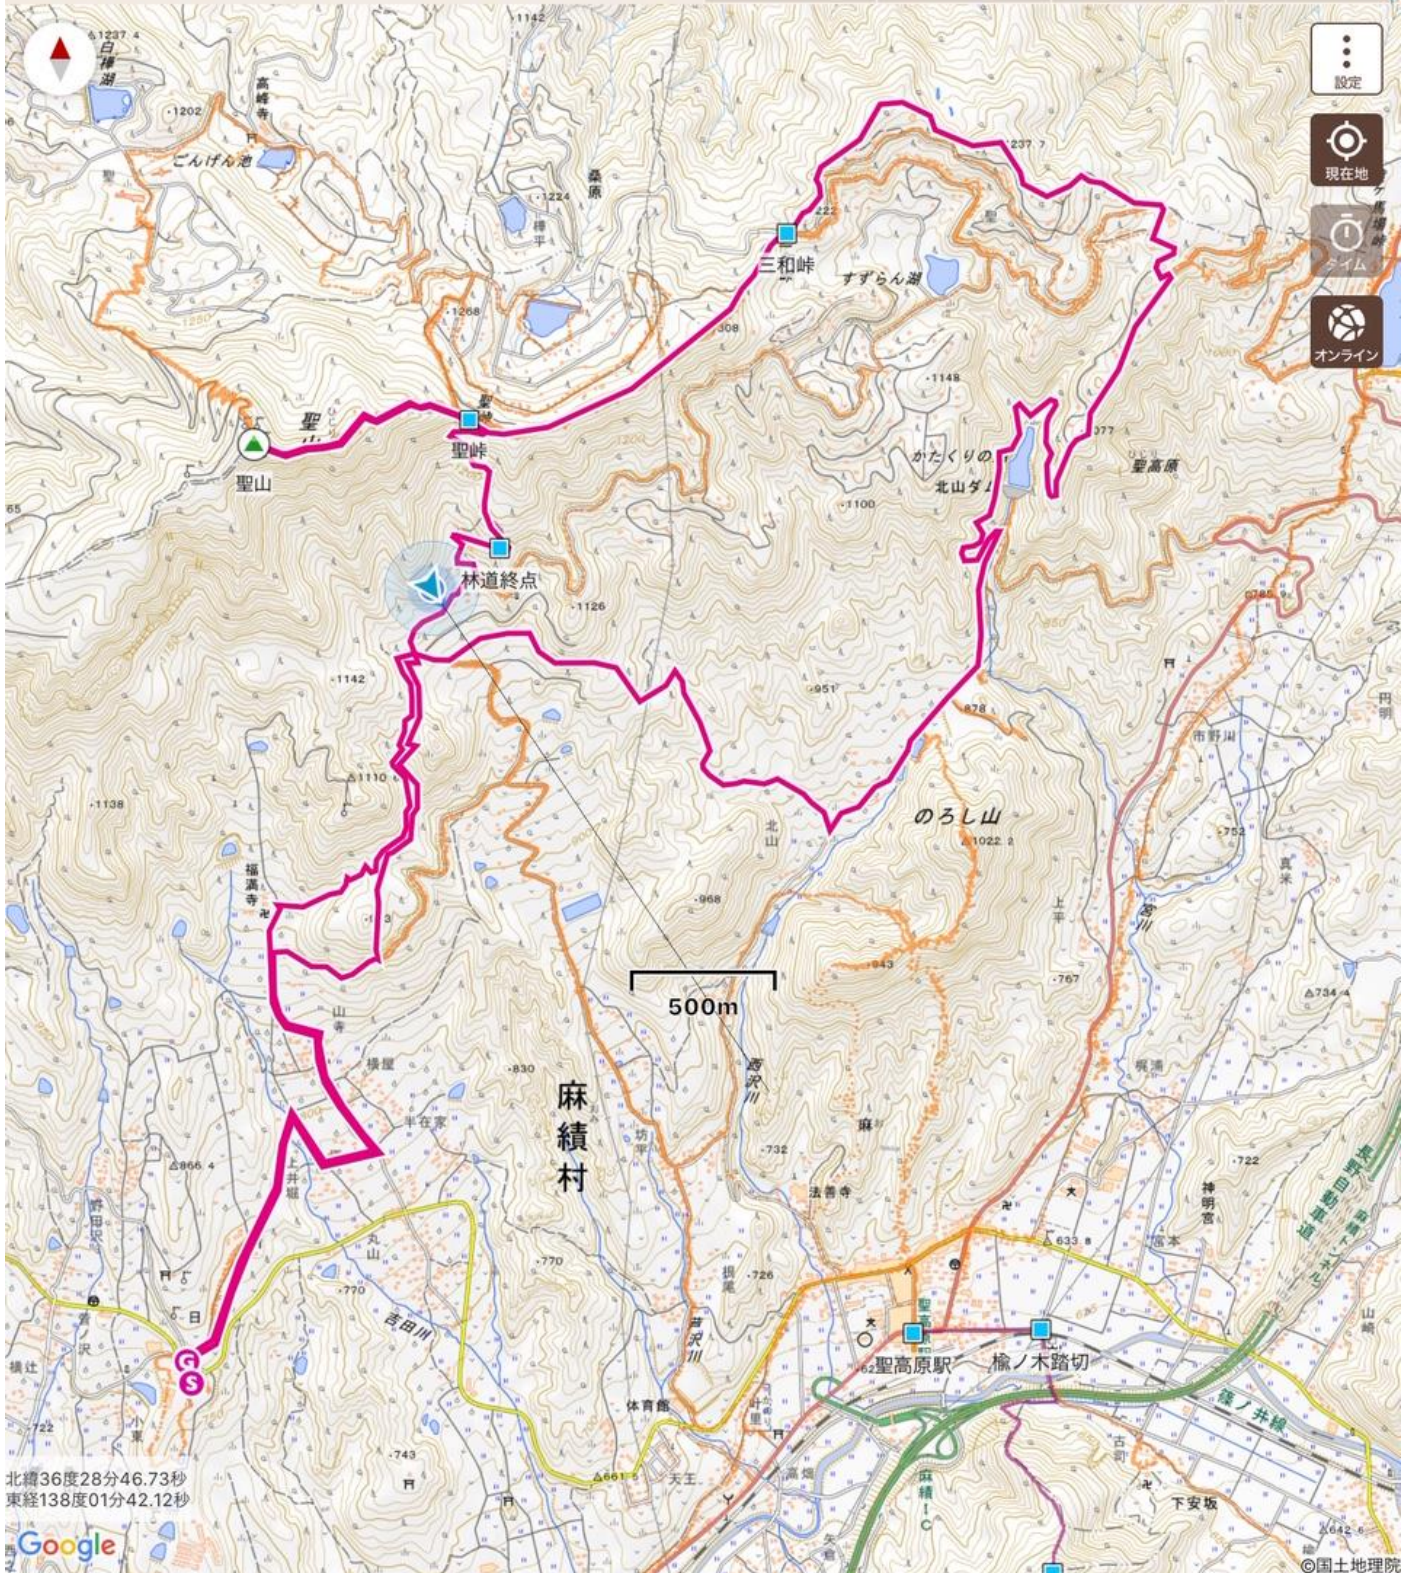

戻る

ログ表示

▲ 1123m (±10m)

⌚ 00:00:00

🚶 20km

北緯36度28分46.73秒
東経138度01分42.12秒